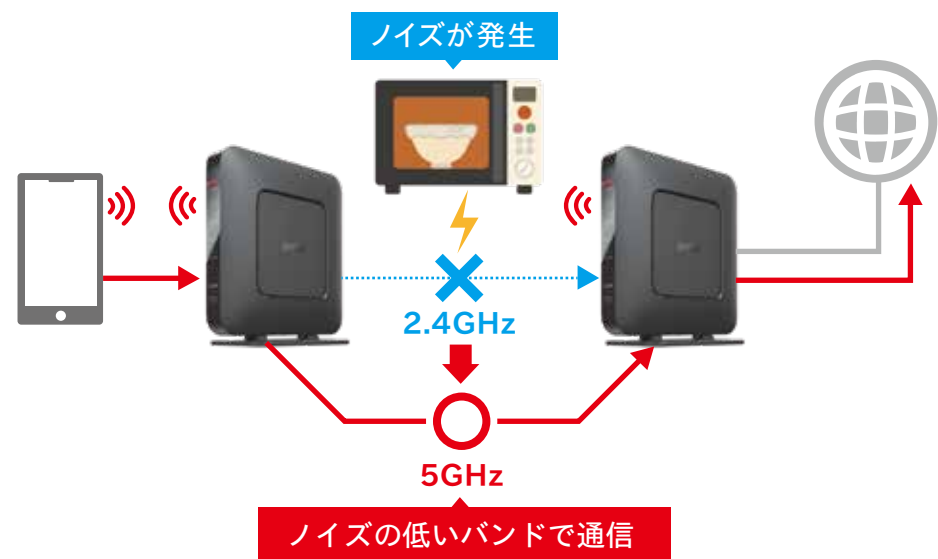

### 1 Wi-Fiの死角をゼロに<sup>※</sup>

2台の機器でWi-Fiが届く範囲を拡げます。  
2階の寝室や仕事部屋、お風呂など、今まで  
届きにくかった場所でもネットが楽しめる  
ようになります。

※ 本機器の電波が届く範囲および実行速度は、周囲の電波状況  
や住宅の構造など利用環境により大きく異なります。

### 2 メッシュテクノロジーで いつでも最良の接続を

メッシュWi-Fiの機器同士が連携することで  
一番良い電波に自動的に切り替わるため、家中  
どこでも通信が途切れにくくなります。  
単一SSID(Wi-Fiの名前)なのでつなぎ直す  
必要がありません。

# 使ってみればわかるこの快適さ！

スマートフォン、タブレット、パソコン、スマートスピーカー、IoT家電など複数の通信機器を接続しても安定した通信が可能です。

干渉波を回避してつながる（※バッファロー独自機能）  
Easy Meshによる接続は、2.4GHzと5GHzの両バンドに対応しています。使用中のバンドで電子レンジなどのノイズによる切断が発生した場合、自動でノイズの少ないバンドに移動して接続するため、環境の影響を受けずに安定した通信を維持できます。