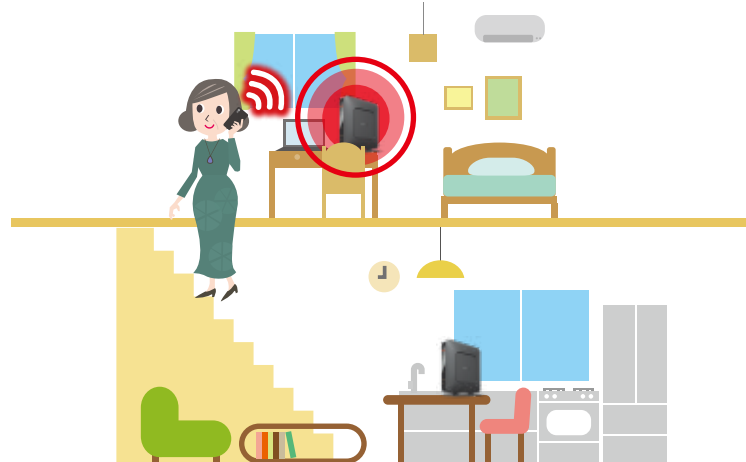

### 1 Wi-Fiの死角をゼロに<sup>※</sup>

2台の機器でWi-Fiが届く範囲を拡げます。  
2階の寝室や仕事部屋、お風呂など、今まで  
届きにくかった場所でもネットが楽しめる  
ようになります。

※ 本機器の電波が届く範囲および実行速度は、周囲の電波状況  
や住宅の構造など利用環境により大きく異なります。

### 2 メッシュテクノロジーで いつでも最良の接続を

メッシュWi-Fiの機器同士が連携することで  
一番良い電波に自動的に切り替わるため、家中  
どこでも通信が途切れにくくなります。  
単一SSID(Wi-Fiの名前)なのでつなぎ直す  
必要がありません。

# 使ってみればわかるこの快適さ！

スマートフォン、タブレット、パソコン、スマートスピーカー、IoT家電など複数の通信機器を接続しても安定した通信が可能です。

干渉波を回避してつながる（※バッファロー独自機能）  
Easy Meshによる接続は、2.4GHzと5GHzの両バンドに対応しています。使用中のバンドで電子レンジなどのノイズによる切断が発生した場合、自動でノイズの少ないバンドに移動して接続するため、環境の影響を受けずに安定した通信を維持できます。